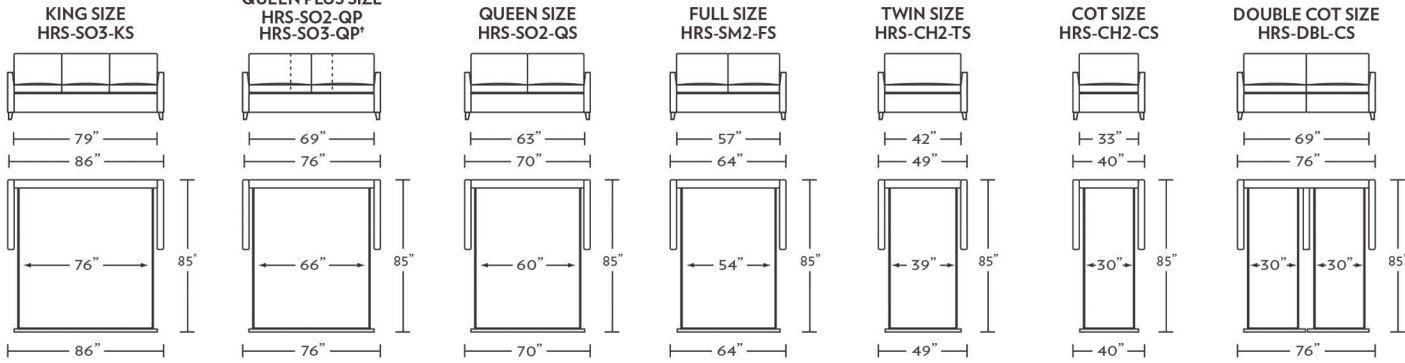

HARRIS

DESIGN : AMERICAN LEATHER

OPTIONS - MATELAS

- Premier
- Gel
- Tempur-Pedic

OPTIONS - PIÈTEMENT EN BOIS

- Noyer
- Espresso
- Acorn