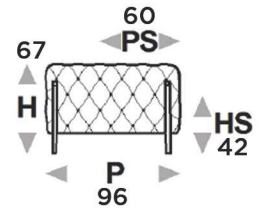

L : 310 cm

107

Fauteuil maxi
Pied

L : 146 cm

C90

Causeuse maxi
2.5 places Pied

L : 206 cm

C95

Canapé
3 places Pied

L : 236 cm

M20

Canapé maxi
3 places Pied

L : 251 cm

M21

Canapé XL
3 places Pied

L : 310 cm

OPTIONS - PIÈTEMENT

Hauteur : 16 cm

PM928
Champagne

PL925
Bois noir

Non Déhoussable