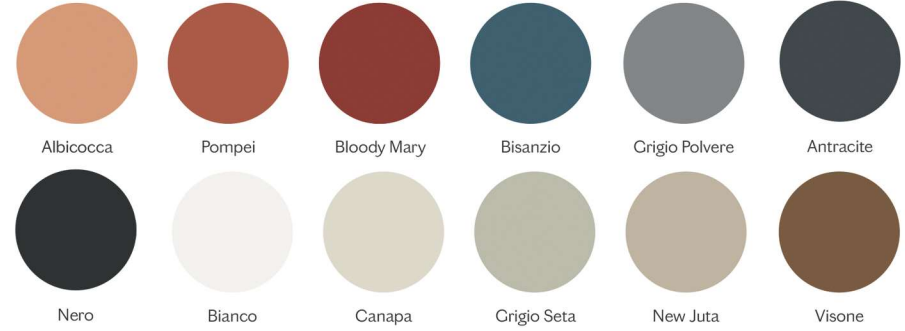

BF40

BF43

BF42

## PORTES

### Laqué

#### Métal

Laccato (12 colori)