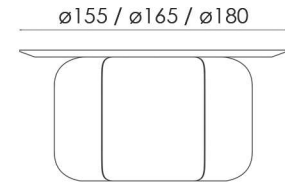

### RECTANGULAIRE

TP1600 : 200 x 100 x 75 cm  
 TP1610 : 240 x 100 x 75 cm  
 TP1620 : 300 x 100 x 75 cm

## CÉRAMIQUE

## MARBRE (uniquement plateau rectangulaire)

### ROND

TP160T : 155 x 155 x 75 cm  
 TP161T : 165 x 165 x 75 cm  
 TP162T : 180 x 180 x 75 cm