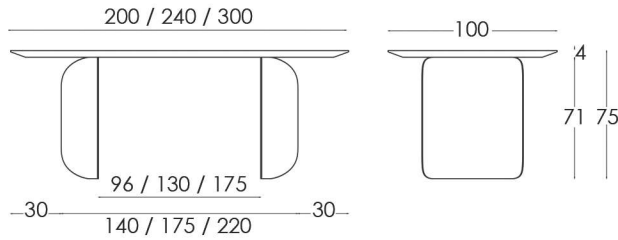

### RECTANGULAIRE

TP1600 : 200 x 100 x 75 cm  
 TP1610 : 240 x 100 x 75 cm  
 TP1620 : 300 x 100 x 75 cm

### ROND

TP160T : 155 x 155 x 75 cm  
 TP161T : 165 x 165 x 75 cm  
 TP162T : 180 x 180 x 75 cm