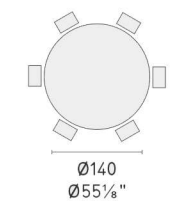

CS4112-FD 140