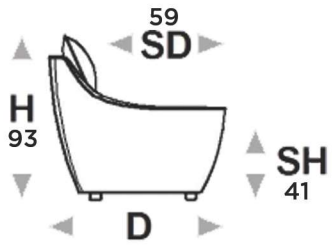

# HIP HOP ITALIE

DESIGN : CALIA ITALIA

**240**

Causeuse

L : 187 cm  
P : 96 cm

**300**

Canapé

L : 217 cm  
P : 96 cm

**130**

1 place

L : 79 cm  
P : 96 cm

**E95**

1 place incl. élect.

L : 79 cm  
P : 96 cm

**E97**

1 place incl.  
+ batterie

L : 79 cm  
P : 96 cm

**BG : 120 / BD : 110**

1 place BG/BD

L : 108 cm  
P : 96 cm

**BG : 174 / BD : 173**

1 place BG/BD incl.

L : 108 cm  
P : 96 cm

**BG : D33/ BD : D32**

1 place BG/BD incl.  
+ batterie

L : 108 cm  
P : 96 cm

**000**

Coin

L : 116 cm  
P : 116 cm

**A32**

Chaise X

L : 76 cm  
P : 96 cm