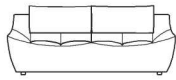

# HIP HOP ITALIE

DESIGN : CALIA ITALIA

**240**

Causeuse

L : 187 cm  
P : 96 cm

**300**

Canapé

L : 217 cm  
P : 96 cm

**130**

1 place

L : 79 cm  
P : 96 cm

**E95**

1 place incl. élect.

L : 79 cm  
P : 96 cm

**E97**

1 place incl.  
+ batterie

L : 79 cm  
P : 96 cm

**BG : 120 / BD : 110**

1 place BG/BD

L : 108 cm  
P : 96 cm

**BG : 174 / BD : 173**

1 place BG/BD incl.

L : 108 cm  
P : 96 cm

**BG : D33/ BD : D32**

1 place BG/BD incl.  
+ batterie

L : 108 cm  
P : 96 cm

**000**

Coin

L : 116 cm  
P : 116 cm

**A32**

Chaise X

L : 76 cm  
P : 96 cm