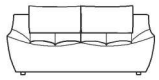

# HIP HOP ITALIE

DESIGN : CALIA ITALIA

**240**

Causeuse

L : 187 cm  
P : 96 cm

**300**

Canapé

L : 217 cm  
P : 96 cm

**130**

1 place

L : 79 cm  
P : 96 cm

**E95**

1 place incl. élect.

L : 79 cm  
P : 96 cm

**E97**

1 place incl.  
+ batterie

L : 79 cm  
P : 96 cm

**BG : 120 / BD : 110**

1 place BG/BD

L : 108 cm  
P : 96 cm

**BG : 174 / BD : 173**

1 place BG/BD incl.

L : 108 cm  
P : 96 cm

**BG : D33/ BD : D32**

1 place BG/BD incl.  
+ batterie

L : 108 cm  
P : 96 cm

**000**

Coin

L : 116 cm  
P : 116 cm

**A32**

Chaise X

L : 76 cm  
P : 96 cm