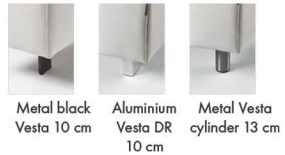

VESTA

DESIGN : FURNINOVA

OPTIONS- PIÈTEMENT

OPTIONS- CONFIGURATIONS DISPONIBLES

- * Déhoussable
- * Avec dossier haut, soit d'une hauteur de 80 cm
- * Avec tèteière
- * Avec système électrique

1 PLACE G/D

L 106 cm
P 94 cm H 74 cm

1 PLACE SB

L 85 cm
P 94 cm H 74 cm

FAUTEUIL 1.5 PLACES

L 141 cm
P 94 cm H 74 cm

1.5 PLACES G/D

L 116 cm
P 94 cm H 74 cm

1.5 PLACES SB

L 94 cm
P 94 cm H 74 cm