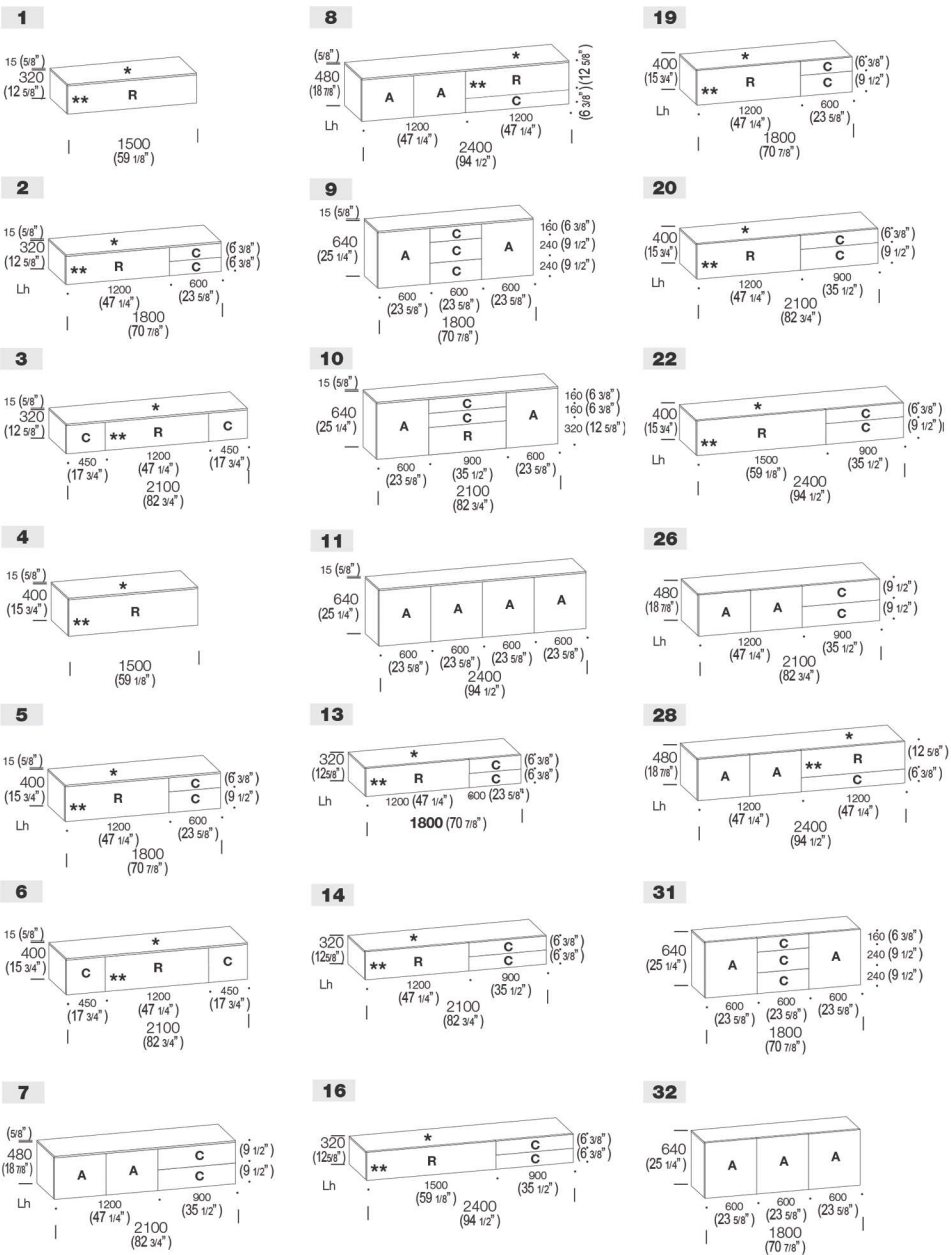

# LAMPO BASIC

SANGIACOMO

## MESURES :

PROFONDEUR  
17 3/4" ou 21 1/2"

\*\* Plusieurs autres configurations disponibles

\*\* Se référer aux catalogues fournies pour plus d'options

## OPTIONS- PIÈTEMENT