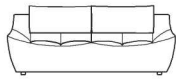

HIP HOP ITALIE

DESIGN : CALIA ITALIA

240

Causeuse

L : 187 cm
P : 96 cm

300

Canapé

L : 217 cm
P : 96 cm

130

1 place

L : 79 cm
P : 96 cm

E95

1 place incl. élect.

L : 79 cm
P : 96 cm

E95

1 place incl.
+ batterie

L : 79 cm
P : 96 cm

BG : 120 / BD : 110

1 place BG/BD

L : 108 cm
P : 96 cm

BG : 174 / BD : 173

1 place BG/BD incl.

L : 108 cm
P : 96 cm

BG : D33/ BD : D32

1 place BG/BD incl.
+ batterie

L : 108 cm
P : 96 cm

000

Coin

L : 116 cm
P : 116 cm

A32

Chaise X

L : 76 cm
P : 96 cm