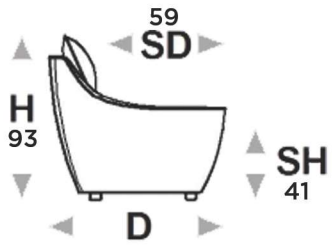

HIP HOP ITALIE

DESIGN : CALIA ITALIA

240

Causeuse

L : 187 cm
P : 96 cm

300

Canapé

L : 217 cm
P : 96 cm

130

1 place

L : 79 cm
P : 96 cm

E95

1 place incl. élect.

L : 79 cm
P : 96 cm

E95

1 place incl.
+ batterie

L : 79 cm
P : 96 cm

BG : 120 / BD : 110

1 place BG/BD

L : 108 cm
P : 96 cm

BG : 174 / BD : 173

1 place BG/BD incl.

L : 108 cm
P : 96 cm

BG : D33/ BD : D32

1 place BG/BD incl.
+ batterie

L : 108 cm
P : 96 cm

000

Coin

L : 116 cm
P : 116 cm

A32

Chaise X

L : 76 cm
P : 96 cm