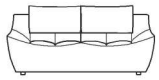

HIP HOP ITALIE

DESIGN : CALIA ITALIA

240

Causeuse

L : 187 cm
P : 96 cm

300

Canapé

L : 217 cm
P : 96 cm

130

1 place

L : 79 cm
P : 96 cm

E95

1 place incl. élect.

L : 79 cm
P : 96 cm

E95

1 place incl.
+ batterie

L : 79 cm
P : 96 cm

BG : 120 / BD : 110

1 place BG/BD

L : 108 cm
P : 96 cm

BG : 174 / BD : 173

1 place BG/BD incl.

L : 108 cm
P : 96 cm

BG : D33/ BD : D32

1 place BG/BD incl.
+ batterie

L : 108 cm
P : 96 cm

000

Coin

L : 116 cm
P : 116 cm

A32

Chaise X

L : 76 cm
P : 96 cm