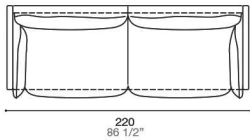

DOS22

DOS24