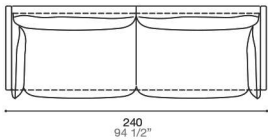

DOS24

DOS26