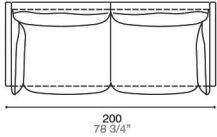

DOS20

DOS22