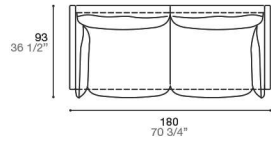

DOS18

DOS20