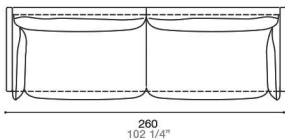

CAUSEUSE

DOS26

FAUTEUIL

PIÈTEMENT

MÉTAL : Verni Ghisa
Rame Brunito

Déhoussable
seulement pour
le tissu