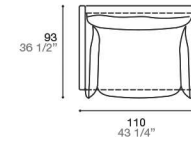

DOS11

PIÈTEMENT

MÉTAL : Verni Ghisa
Rame Brunito

Déhoussable
seulement pour
le tissu