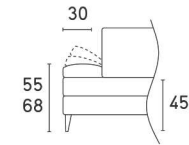

CS3423

PIÉTEMENT - Hauteur : 15 cm

P15

Accoudoirs réglable manuellement :
3 positions

Dossier réglable manuellement :
2 positions

DTD2000

Causeuse

L 196 cm

P 111/126 cm H 91 cm

DTD3000

Canapé

L 224 cm

P 111/126 cm H 91 cm

DTD300M

Canapé maxi

L 252 cm

P 111/126 cm H 91 cm

BG : DTL2000S
BD : DTL2000D

2 places BG/BD

L 164 cm

P 111/126 cm H 91 cm

BG : DTL3000S
BD : DTL3000D

3 places BG/BD

L 192 cm

P 111/126 cm H 91 cm

BG : DTL3A00S
BD : DTL3A00D

Élément final BG/BD

L 111/126 cm

P 239 cm H 91 cm

BG : DTH2000S
BD : DTH2000D

Chaise longue BG/BD

L 112 cm