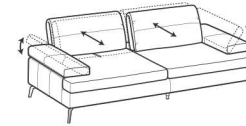

CS3423

PIÉTEMENT - Hauteur : 15 cm

P15

Accoudoirs réglable manuellement :
3 positions

Dossier réglable manuellement :
2 positions

DTD2000

Causeuse

L 196 cm

P 111/126 cm H 91 cm

DTD3000

Canapé

L 224 cm

P 111/126 cm H 91 cm

DTD300M

Canapé maxi

L 252 cm

P 111/126 cm H 91 cm

BG : DTL2000S
BD : DTL2000D

2 places BG/BD

L 164 cm

P 111/126 cm H 91 cm

BG : DTL3000S
BD : DTL3000D

3 places BG/BD

L 192 cm

P 111/126 cm H 91 cm

BG : DTL3A00S
BD : DTL3A00D

Élément final BG/BD

L 111/126 cm

P 239 cm H 91 cm

BG : DTH2000S
BD : DTH2000D

Chaise longue BG/BD

L 112 cm