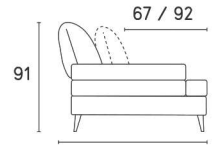

CS3423

PIÉTEMENT - Hauteur : 15 cm

P15

Accoudoirs réglable manuellement :
3 positions

Dossier réglable manuellement :
2 positions

DTD2000

Causeuse

L 196 cm

P 111/126 cm H 91 cm

DTD3000

Canapé

L 224 cm

P 111/126 cm H 91 cm

DTD300M

Canapé maxi

L 252 cm

P 111/126 cm H 91 cm

BG : DTL2000S
BD : DTL2000D

2 places BG/BD

L 164 cm

P 111/126 cm H 91 cm

BG : DTL3000S
BD : DTL3000D

3 places BG/BD

L 192 cm

P 111/126 cm H 91 cm

BG : DTL3A00S
BD : DTL3A00D

Élément final BG/BD

L 111/126 cm

P 239 cm H 91 cm

BG : DTH2000S
BD : DTH2000D

Chaise longue BG/BD

L 112 cm