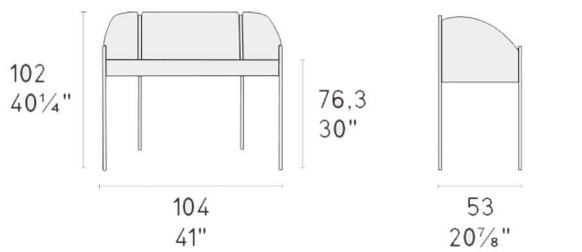

# BIBLIO ITALIE

DESIGN : ARCHIRIVOLTO

CS4116

calligaris

BOUTIQUE PAR

mariette  
clermont

Métal

P15