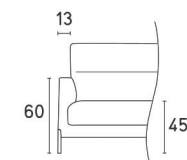

CS3425

PIÉTEMENT - Hauteur : 16 cm

P15

P1L

**DTD200P**  
Petite causeuse  
L 140 cm  
P 95 cm H 84 cm

**DTD2000**  
Causeuse  
L 170 cm  
P 95 cm H 84 cm

**DTD3000**  
Canapé  
L 190 cm  
P 95 cm H 84 cm

**DTD300M**  
Canapé maxi  
L 210 cm  
P 95 cm H 84 cm

**BG : DTL2000S**  
**BD : DTL2000D**  
2 places BG/BD  
L 162 cm  
P 95 cm H 84 cm

**BG : DTL3000S**  
**BD : DTL3000D**  
3 places BG / BD  
L 182 cm  
P 95 cm H 84 cm

**BG : DTL300MS**  
**BD : DTL300MD**  
3 places maxi BG/BD  
L 202 cm  
P 95 cm H 84 cm

**BG : DTH2000S**  
**BD : DTH2000D**  
Chaise longue BG/BD  
L 95 cm  
P 164 cm H 84 cm

**DTU1000**  
Ottoman  
L 93 cm  
P 93 cm H 45 cm