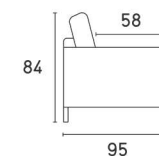

CS3425

PIÉTEMENT - Hauteur : 16 cm

P15

P1L

**DTD200P**  
Petite causeuse  
L 140 cm  
P 95 cm H 84 cm

**DTD2000**  
Causeuse  
L 170 cm  
P 95 cm H 84 cm

**DTD3000**  
Canapé  
L 190 cm  
P 95 cm H 84 cm

**DTD300M**  
Canapé maxi  
L 210 cm  
P 95 cm H 84 cm

**BG : DTL2000S**  
**BD : DTL2000D**  
2 places BG/BD  
L 162 cm  
P 95 cm H 84 cm

**BG : DTL3000S**  
**BD : DTL3000D**  
3 places BG / BD  
L 182 cm  
P 95 cm H 84 cm

**BG : DTL300MS**  
**BD : DTL300MD**  
3 places maxi BG/BD  
L 202 cm  
P 95 cm H 84 cm

**BG : DTH2000S**  
**BD : DTH2000D**  
Chaise longue BG/BD  
L 95 cm  
P 164 cm H 84 cm

**DTU1000**  
Ottoman  
L 93 cm  
P 93 cm H 45 cm