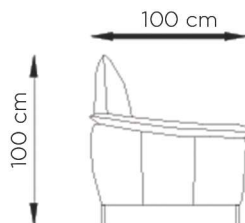

L : 120cm

G : 532 / D : 533
terminal G/D

L : 84cm

G : 426 / D : 427
Élément final 45°
G / D

L : 155cm

401
Coin

L : 100cm/P : 100cm

401
Coin trapezoidal

L : 136cm/P : 136cm

726
Table en métal

L : 80cm / P : 95cm
H : 47cm

501
Repose-pieds

L : 77cm / P : 60cm
H : 35cm

OPTIONS - PIÈTEMENT

11 - 42 - 26 -
46 - 38 - 47

Options
de coutures