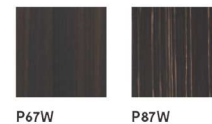

## Bois ( Seulement pour CS4127-FS 200 et 250 )

Vérifier les combinaisons disponibles sur la liste de prix

Également disponible  
CS4127 FD 140 et 160 (ronde)