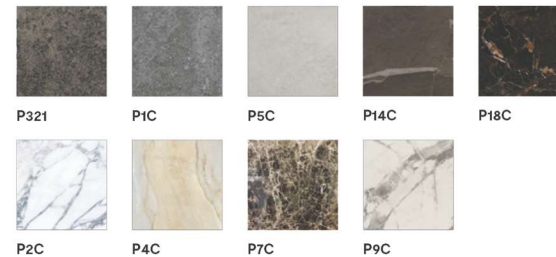

## Céramique

## Bois ( Seulement pour CS4127-FS 200 et 250 )

Vérifier les combinaisons disponibles sur la liste de prix

Également disponible  
CS4127 FD 140 et 160 (ronde)