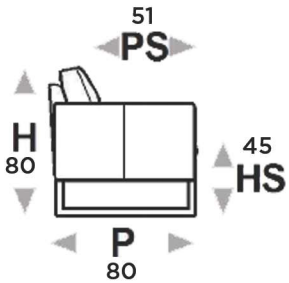

L : 118 cm

240

Causeuse maxi
2.5 places

L : 165 cm

BG : 252 / BD : 251

2.5 places BG/BD

L : 158 cm

346

Canapé
3 places

L : 182 cm

BG : 348 / BD : 347

3 places BG/BD

L : 175 cm

BG : 044 / BD : 043

Coin +
Élément final BG/BD

L : 179 cm

BG : 026 / BD : 025

Coin +
Divan BG/BD

L : 196 cm

540

Ottoman

L : 60 cm

Non Déhoussable

Options de coutures

OPTIONS - PIÈTEMENT

Hauteur : 19 cm

PM949

Métal brillant
Titanium