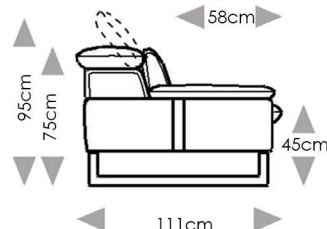

**200**

Causeuse  
2 places

L : 182 cm

**240**

Causeuse maxi  
2,5 places

L : 202 cm

**300**

Canapé  
3 places

L : 222 cm

**PIÈTEMENT**  
H = 16,5 cm

PM1002  
Métal brillant  
Bronze - Braun

Options  
de coutures

Non Déhoussable

**130**

1 place SB

L : 71 cm

**BG : 220 / BD : 210**

2 places BG/BD

L : 152 cm

**BG : 252 / BD : 251**

2,5 places BG/BD

L : 172 cm

**BG : 320 / BD : 310**

3 places BG/BD

L : 192 cm

**BG : C48 / BD : C47**

Divan BG/BD

L : 232 cm

**635**

Ottoman

L : 70 cm  
P : 80 cm / H : 45 cm