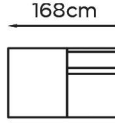

# BORG

DESIGN : FRANCO FERRI

**BG:168 / BD:169**  
1 pl BG ou BD  
incl. élect.

**BG:114 / BD:113**  
1 pl BG ou BD

**119**  
1 pl SB  
incl. élect.

**125**  
1 pl SB

**BG:192 / BD:193**  
Petit 1 pl BG ou BD  
incl. élect.

**BG:102 / BD:101**  
Petit 1 pl BG ou BD

**118**  
Petit 1 pl SB  
incl. élect.

**103**  
Petit 1 pl SB

**153**  
Fauteuil  
incl. élect.

**BG:172 / BD:171**  
1 pl XL BG ou BD  
incl. élect.

**BG:148 / BD:147**  
1 pl XL BG ou BD

**154**  
1 pl XL SB  
incl. élect.

**138**  
1 pl XL SB

**G:146 / D:145**  
Élément final XL  
G ou D

**G:142 / D:141**  
Élément final  
G ou D

**G:511 / D:510**  
RP final XL  
G ou D

**G:530 / D:529**  
RP final  
G ou D

**BG:246 / BD:245**  
Chaise longue  
BG ou BD

**401**  
Coin carré

**419**  
Grand coin

**417**  
Coin  
trapezoidal

**504**  
RP carré