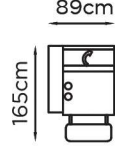

# BORG

DESIGN : FRANCO FERRI

**BG:168 / BD:169**  
1 pl BG ou BD  
incl. élect.

**BG:114 / BD:113**  
1 pl BG ou BD

**119**  
1 pl SB  
incl. élect.

**125**  
1 pl SB

**BG:192 / BD:193**  
Petit 1 pl BG ou BD  
incl. élect.

**BG:102 / BD:101**  
Petit 1 pl BG ou BD

**118**  
Petit 1 pl SB  
incl. élect.

**103**  
Petit 1 pl SB

**153**  
Fauteuil  
incl. élect.

**BG:172 / BD:171**  
1 pl XL BG ou BD  
incl. élect.

**BG:148 / BD:147**  
1 pl XL BG ou BD

**154**  
1 pl XL SB  
incl. élect.

**138**  
1 pl XL SB

**G:146 / D:145**  
Élément final XL  
G ou D

**G:142 / D:141**  
Élément final  
G ou D

**G:511 / D:510**  
RP final XL  
G ou D

**G:530 / D:529**  
RP final  
G ou D

**BG:246 / BD:245**  
Chaise longue  
BG ou BD

**401**  
Coin carré

**419**  
Grand coin

**417**  
Coin  
trapezoidal

**504**  
RP carré