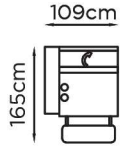

# BORG

DESIGN : FRANCO FERRI

**BG:168 / BD:169**  
1 pl BG ou BD  
incl. élect.

**BG:114 / BD:113**  
1 pl BG ou BD

**119**  
1 pl SB  
incl. élect.

**125**  
1 pl SB

**BG:192 / BD:193**  
Petit 1 pl BG ou BD  
incl. élect.

**BG:102 / BD:101**  
Petit 1 pl BG ou BD

**118**  
Petit 1 pl SB  
incl. élect.

**103**  
Petit 1 pl SB

**153**  
Fauteuil  
incl. élect.

**BG:172 / BD:171**  
1 pl XL BG ou BD  
incl. élect.

**BG:148 / BD:147**  
1 pl XL BG ou BD

**154**  
1 pl XL SB  
incl. élect.

**138**  
1 pl XL SB

**G:146 / D:145**  
Élément final XL  
G ou D

**G:142 / D:141**  
Élément final  
G ou D

**G:511 / D:510**  
RP final XL  
G ou D

**G:530 / D:529**  
RP final  
G ou D