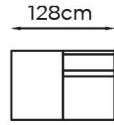

# BORG

DESIGN : FRANCO FERRI

**BG:168 / BD:169**  
1 pl BG ou BD  
incl. élect.

**BG:114 / BD:113**  
1 pl BG ou BD

**119**  
1 pl SB  
incl. élect.

**125**  
1 pl SB

**BG:192 / BD:193**  
Petit 1 pl BG ou BD  
incl. élect.

**BG:102 / BD:101**  
Petit 1 pl BG ou BD

**118**  
Petit 1 pl SB  
incl. élect.

**103**  
Petit 1 pl SB

**153**  
Fauteuil  
incl. élect.

**BG:172 / BD:171**  
1 pl XL BG ou BD  
incl. élect.

**BG:148 / BD:147**  
1 pl XL BG ou BD

**154**  
1 pl XL SB  
incl. élect.

**138**  
1 pl XL SB

**G:146 / D:145**  
Élément final XL  
G ou D

**G:142 / D:141**  
Élément final  
G ou D

**G:511 / D:510**  
RP final XL  
G ou D

**G:530 / D:529**  
RP final  
G ou D

**BG:246 / BD:245**  
Chaise longue  
BG ou BD

**401**  
Coin carré

**419**  
Grand coin

**417**  
Coin  
trapezoidal

**504**  
RP carré