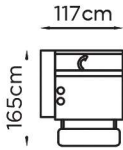

# BORG

DESIGN : FRANCO FERRI

**BG:168 / BD:169**  
1 pl BG ou BD  
incl. élect.

**BG:114 / BD:113**  
1 pl BG ou BD

**119**  
1 pl SB  
incl. élect.

**125**  
1 pl SB

**BG:192 / BD:193**  
Petit 1 pl BG ou BD  
incl. élect.

**BG:102 / BD:101**  
Petit 1 pl BG ou BD

**118**  
Petit 1 pl SB  
incl. élect.

**103**  
Petit 1 pl SB

**153**  
Fauteuil  
incl. élect.

**BG:172 / BD:171**  
1 pl XL BG ou BD  
incl. élect.

**BG:148 / BD:147**  
1 pl XL BG ou BD

**154**  
1 pl XL SB  
incl. élect.

**138**  
1 pl XL SB

**G:146 / D:145**  
Élément final XL  
G ou D

**G:142 / D:141**  
Élément final  
G ou D

**G:511 / D:510**  
RP final XL  
G ou D

**G:530 / D:529**  
RP final  
G ou D