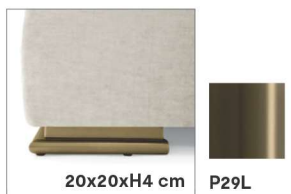

CS3420

PIÉTEMENT - Hauteur : 4 cm

**DTD2000**

Causeuse

L 175 cm

P 105 cm H 76/99 cm

**DTD3000**

Canapé

L 195 cm

P 105 cm H 76/99 cm

**DTD300M**

Canapé maxi

L 205 cm

P 105 cm H 76/99 cm

**DTD2E20**

Causeuse inclinables

L 205 cm

P 105/146 H 76/99

**BG : DTL1000S**  
**BD : DTL1000D**

1 place maxi BG/BD

L 87 cm

P 105 cm H 76/99 cm

**BG : DTL2000S**  
**BD : DTL2000D**

2 places BG/BD

L 151 cm

P 105 cm H 76/99 cm

**BG : DTL3000S**  
**BD : DTL3000D**

3 places BG/BD

L 171 cm

P 105 cm H 76/99 cm

**BG : DTL300MS**  
**BD : DTL300MD**

3 places maxi BG/BD