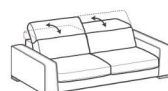

CS3420

PIÉTEMENT - Hauteur : 4 cm

**DTD2000**

Causeuse

L 175 cm

P 105 cm H 76/99 cm

**DTD3000**

Canapé

L 195 cm

P 105 cm H 76/99 cm

**DTD300M**

Canapé maxi

L 205 cm

P 105 cm H 76/99 cm

**DTD2E20**

Causeuse inclinables

L 175 cm

P 105/146 H 76/99

**DTD3E20**

Canapé inclinable

L 195 cm

P 105/146 H 76/99

**DTD3E2M**

Canapé maxi incl.

L 205 cm

P 105/146 H 76/99

**BG : DTL1000S**  
**BD : DTL1000D**

1 place maxi BG/BD

L 87 cm

P 105 cm H 76/99 cm

**BG : DTL2000S**  
**BD : DTL2000D**

2 places BG/BD