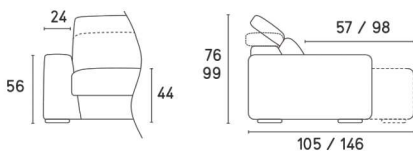

CS3420

PIÉTEMENT - Hauteur : 4 cm

**DTD2000**

Causeuse

L 175 cm

P 105 cm H 76/99 cm

**DTD3000**

Canapé

L 195 cm

P 105 cm H 76/99 cm

**DTD300M**

Canapé maxi

L 205 cm

P 105 cm H 76/99 cm

**DTD2E20**

Causeuse inclinables

L 175 cm

P 105/146 H 76/99

**DTD3E20**

Canapé inclinable

L 195 cm

P 105/146 H 76/99

**DTD3E2M**

Canapé maxi incl.

L 205 cm

P 105/146 H 76/99

**BG : DTL1000S**  
**BD : DTL1000D**

1 place maxi BG/BD

L 87 cm

P 105 cm H 76/99 cm

**BG : DTL2000S**  
**BD : DTL2000D**

2 places BG/BD