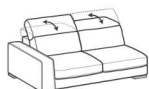

L 175 cm

P 105/146 H 76/99

**DTD3E20**

Canapé inclinable

L 195 cm

P 105/146 H 76/99

**DTD3E2M**

Canapé maxi incl.

L 205 cm

P 105/146 H 76/99

**BG : DTL1000S**  
**BD : DTL1000D**

1 place maxi BG/BD

L 87 cm

P 105 cm H 76/99 cm

**BG : DTL2000S**  
**BD : DTL2000D**

2 places BG/BD

L 151 cm

P 105 cm H 76/99 cm

**BG : DTL3000S**  
**BD : DTL3000D**

3 places BG/BD

L 171 cm

P 105 cm H 76/99 cm

**BG : DTL300MS**  
**BD : DTL300MD**

3 places maxi BG/BD

L 191 cm

P 105 cm H 76/99 cm

**BG : DTL1E10S**  
**BD : DTL1E10D**

1 place BG/BD incl.

L 87 cm

P 105/146 H 76/99

**BG : DTL2E20S**  
**BD : DTL2E20D**

2 pl. BG/BD incl.