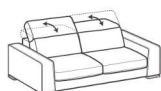

CS3420

PIÉTEMENT - Hauteur : 4 cm

**DTD2000**

Causeuse

L 175 cm

P 105 cm H 76/99 cm

**DTD3000**

Canapé

L 195 cm

P 105 cm H 76/99 cm

**DTD300M**

Canapé maxi

L 205 cm

P 105 cm H 76/99 cm

**DTD2E20**

Causeuse inclinables

L 175 cm

P 105/146 H 76/99

**DTD3E20**

Canapé inclinable

L 195 cm

P 105/146 H 76/99

**DTD3E2M**

Canapé maxi incl.

L 205 cm

P 105/146 H 76/99

**BG : DTL1000S**  
**BD : DTL1000D**

1 place maxi BG/BD

L 87 cm

P 105 cm H 76/99 cm

**BG : DTL2000S**  
**BD : DTL2000D**

2 places BG/BD