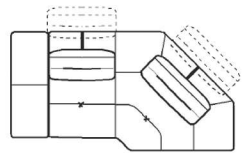

L : 142 cm

L : 236 cm

L : 199 cm

L : 108 cm

L : 118 cm

130

144

BG : 461 / BD : 451

Chaise longue BG/BD

Chaise longue

Chaise longue
maxi BG/BD

L : 71 cm

L : 81 cm

L : 178 cm

L : 126 cm

L : 108 cm
P : 167 cm

L : 81 cm
P : 167 cm

L : 118 cm
P : 167 cm

D10

BG : D12 / BD : D11

635

560

790

Coin

L : 124 cm

P : 126 cm

P : 126 cm

P : 112 cm H : 46 cm

P : 112 cm H : 46 cm

P : 65 cm H : 46 cm

Non Déhoussable

Options de coutures