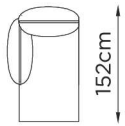

308
Canapé 3 places
2 coussins

283cm

304
Canapé 3 places
maxi

184cm

BG : 206 / BD : 205
2 pl. BG/BD

214cm

BG : 310 / BD : 309
3 pl. 2CS. BG/BD

Options
de coutures

Non Déhoussable
Réversible

PIÈTEMENT
MÉTAL

38 Nero anodico
Anodic black
Noir anodique

100cm

BG : 244 / BD : 243
Ch. longue BG/BD

115cm

BG : 246 / BD : 245
Ch l. maxi BG/BD

102cm

G : 342 / D : 341
Él. final 3pl. G/D

141cm

G : 142 / D : 141
Él. final G/D

84cm

504
Repose-pieds

102cm