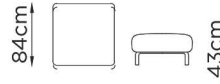

308
Canapé 3 places
2 coussins

283cm

304
Canapé 3 places
maxi

184cm

BG : 206 / BD : 205
2 pl. BG/BD

214cm

BG : 310 / BD : 309
3 pl. 2CS. BG/BD

Options
de coutures

Non Déhoussable
Réversible

PIÈTEMENT
MÉTAL

38 Nero anodico
Anodic black
Noir anodique

100cm

BG : 244 / BD : 243
Ch. longue BG/BD

115cm

BG : 246 / BD : 245
Ch l. maxi BG/BD

102cm

G : 342 / D : 341
Él. final 3pl. G/D

141cm

G : 142 / D : 141
Él. final G/D

84cm

504
Repose-pieds

102cm