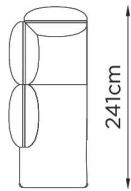

ROCK

DESIGN : FRANCO FERRI

mariette
clermont

118cm

100
Fauteuil

200cm

204
Causeuse

230cm

308
Canapé 3 places
2 coussins

283cm

304
Canapé 3 places
maxi

184cm

BG : 206 / BD : 205
2 pl. BG/BD

214cm

BG : 310 / BD : 309
3 pl. 2CS. BG/BD

Options
de coutures

Non Déhoussable
Réversible

PIÈTEMENT
MÉTAL

38 Nero anodico
Anodic black
Noir anodique

100cm

BG : 244 / BD : 243
Ch. longue BG/BD

115cm

BG : 246 / BD : 245
Ch l. maxi BG/BD

102cm

G : 342 / D : 341
Él. final 3pl. G/D

141cm

G : 142 / D : 141
Él. final G/D

84cm

504
Repose-pieds

102cm