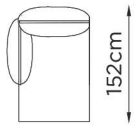

ROCK

DESIGN : FRANCO FERRI

mariette
clermont

118cm

100
Fauteuil

200cm

204
Causeuse

230cm

308
Canapé 3 places
2 coussins

283cm

304
Canapé 3 places
maxi

184cm

BG : 206 / BD : 205
2 pl. BG/BD

214cm

BG : 310 / BD : 309
3 pl. 2CS. BG/BD

Options
de coutures

Non Déhoussable
Réversible

PIÈTEMENT
MÉTAL

38 Nero anodico
Anodic black
Noir anodique

100cm

BG : 244 / BD : 243
Ch. longue BG/BD

115cm

BG : 246 / BD : 245
Ch l. maxi BG/BD

102cm

G : 342 / D : 341
Él. final 3pl. G/D

141cm

G : 142 / D : 141
Él. final G/D

84cm

504
Repose-pieds

102cm