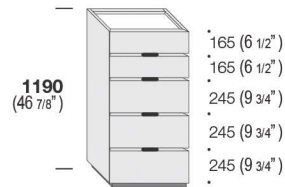

## MESURES POSSIBLES

HAUTEUR PROFONDEUR

AVEC PLINTH 7 7/8" 21 1/4"  
11 1/8"

SANS PLINTH 6 1/2"  
9 3/4"

## MESURES POSSIBLES

LARGEUR

17 3/4"  
21 1/4"  
23 5/8"  
35 1/2"

PROFONDEUR

17 3/4"

LARGEUR

35 1/2  
47 1/4

PROFONDEUR