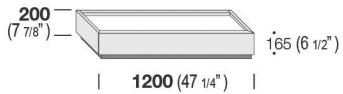

## MESURES POSSIBLES

HAUTEUR PROFONDEUR

AVEC PLINTH 7 7/8" 21 1/4"  
11 1/8"

SANS PLINTH 6 1/2"  
9 3/4"

## MESURES POSSIBLES

LARGEUR

17 3/4"  
21 1/4"  
23 5/8"  
35 1/2"

PROFONDEUR

17 3/4"

LARGEUR

35 1/2  
47 1/4

PROFONDEUR