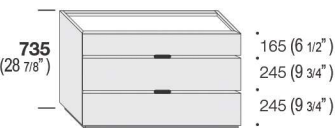

## MESURES POSSIBLES

HAUTEUR PROFONDEUR

AVEC PLINTH 7 7/8" 21 1/4"  
11 1/8"

SANS PLINTH 6 1/2"  
9 3/4"

## MESURES POSSIBLES

LARGEUR

17 3/4"  
21 1/4"  
23 5/8"  
35 1/2"

PROFONDEUR

17 3/4"

LARGEUR

35 1/2  
47 1/4

PROFONDEUR