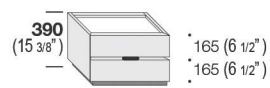

## MESURES POSSIBLES

HAUTEUR PROFONDEUR

AVEC PLINTH 7 7/8" 21 1/4"  
11 1/8"

SANS PLINTH 6 1/2"  
9 3/4"

## MESURES POSSIBLES

LARGEUR

17 3/4"  
21 1/4"  
23 5/8"  
35 1/2"

PROFONDEUR

17 3/4"

LARGEUR

35 1/2  
47 1/4

PROFONDEUR