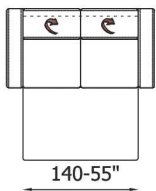

**100**  
Fauteuil

L : 90 cm

**204**  
Causeuse fixe

L : 160 cm

**308**  
Canapé fixe

L : 180 cm

**304**  
Canapé maxi fixe

L : 200 cm

**M** : Matelas mousse  
**MM** : Matelas mousse  
à mémoire

**M** : 224 / **MM** : 2224  
Causeuse + Lit double

**M** : 328 / **MM** : 2328  
Canapé + Lit  
double maxi

**M** : 324 / **MM** : 2324  
Canapé + Lit Queen