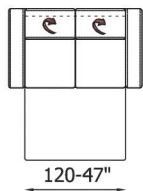

**100**  
Fauteuil

L : 90 cm

**204**  
Causeuse fixe

L : 160 cm

**308**  
Canapé fixe

L : 180 cm

**304**  
Canapé maxi fixe

L : 200 cm

**M** : Matelas mousse  
**MM** : Matelas mousse  
à mémoire

**M** : 224 / **MM** : 2224  
Causeuse + Lit double

**M** : 328 / **MM** : 2328  
Canapé + Lit  
double maxi

**M** : 324 / **MM** : 2324  
Canapé + Lit Queen