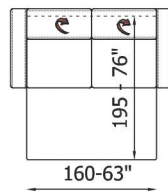

**100**  
Fauteuil

L : 90 cm

**204**  
Causeuse fixe

L : 160 cm

**308**  
Canapé fixe

L : 180 cm

**304**  
Canapé maxi fixe

L : 200 cm

**M** : Matelas mousse  
**MM** : Matelas mousse  
à mémoire

**M** : 224 / **MM** : 2224  
Causeuse + Lit double

**M** : 328 / **MM** : 2328  
Canapé + Lit  
double maxi

**M** : 324 / **MM** : 2324  
Canapé + Lit Queen