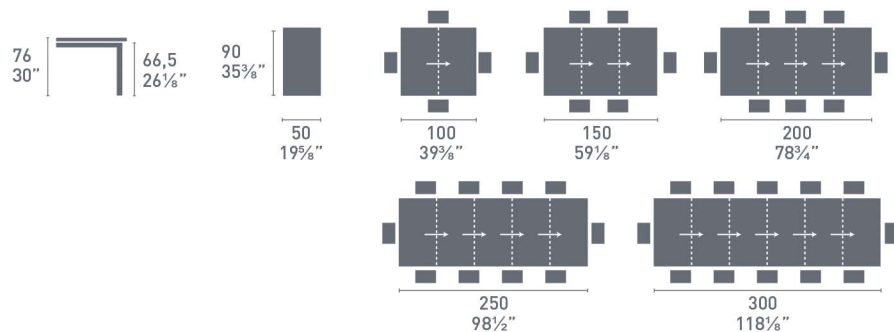

EMINENCE ITALIE

CONSOLLE

DESIGN : CONNUBIA

CB4724-RC 50

PIÉTEMENT

Bois

P15

P94

PLATEAU

Méla miné

P94

P50W

Vérifier les combinaisons disponibles sur la liste de prix

Également disponible

Eminence Fast - Eminence Table