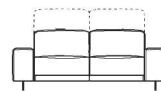

190

Fauteuil

L : 106 cm

H33

Fauteuil inclinable électrique

L : 106 cm

566

Fauteuil inclinable + tête électrique

L : 106 cm

200

Causeuse

L : 174 cm

240

Causeuse maxi

L : 196 cm

300

Canapé

L : 226 cm

BG : B69 / BD : B68

1 place mini BG/BD

L : 87 cm

BG : D85 / BD : D84

1 place mini BG/BD inclinable électrique

L : 88 cm

BG : C37 / BD : C36

1 place mini BG/BD incl. + tête élect.

L : 88 cm

BG : 120 / BD : 110

1 place BG/BD

L : 98 cm

BG : D87 / BD : D86

1 place BG/BD inclinable électrique