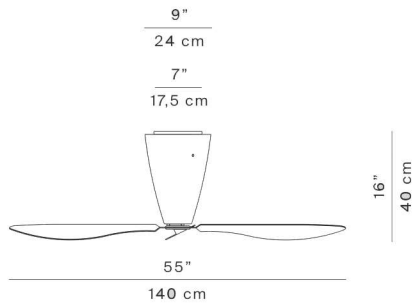

BLOW

DESIGN : FERDI GIARDINI

D28

STRUCTURE

BLANC
OPAQUE

FINITIONS DES LAMES

VERT

BLEU