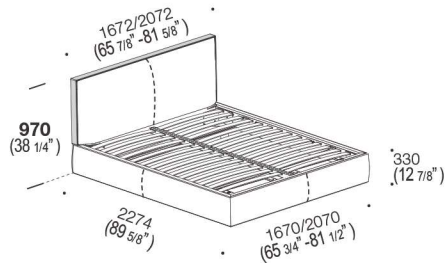

## PIÈTEMENT DE MÉTAL

**W x D**  
**QUEEN SIZE 1530 x 2030**  
 (60 1/4\"/>

**CODE**  
 LN013XDR

**1930 x 2030**  
**KING SIZE (75 7/8\"/>**

LN013HDR

## SANS PIÈTEMENT

**W x D**  
**QUEEN SIZE 1530 x 2030**  
 (60 1/4\"/>

**CODE**  
 LN013XDS

**1930 x 2030**  
**KING SIZE (75 7/8\"/>**

LN013HDS

## OPTIONS - PAIRE DE COUSSINS

**W x D**  
**1500 (59 1/8\"/>**

**CODE**  
 CHR0075  
 CHR0080  
 CHR0090