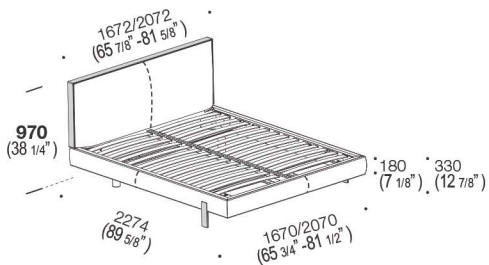

## PIÈTEMENT DE MÉTAL

**W x D**  
**QUEEN SIZE 1530 x 2030**  
 (60 1/4\"/>

**CODE**  
 LN013XDR

**1930 x 2030**  
**KING SIZE (75 7/8\"/>**

LN013HDR

## SANS PIÈTEMENT

**W x D**  
**QUEEN SIZE 1530 x 2030**  
 (60 1/4\"/>

**CODE**  
 LN013XDS

**1930 x 2030**  
**KING SIZE (75 7/8\"/>**

LN013HDS

## OPTIONS - PAIRE DE COUSSINS

**W x D**  
**1500 (59 1/8\"/>**

**CODE**  
 CHR0075  
 CHR0080  
 CHR0090